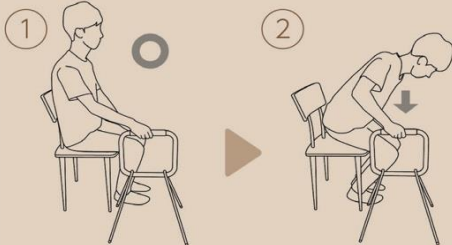

●サイズ：幅43.5×奥行37×高さ63cm ●重量：約1.8kg
●材質：手すり/天然木、フレーム/スチール、ゴム足/PP+TPE

椅子からの立ち上がり方

手すりの位置がひざ頭の少し前になるようにLOHATESを置く。

足を後方に引き、前傾姿勢となった状態でLOHATESを下に押しながら立ち上がる。

×NG

胴体の真横に置くと立ち上がりにくいので注意してください。

床からの立ち上がり方

正面にLOHATESを置き、1段目をつかみながら立ち上がりの姿勢を整える。